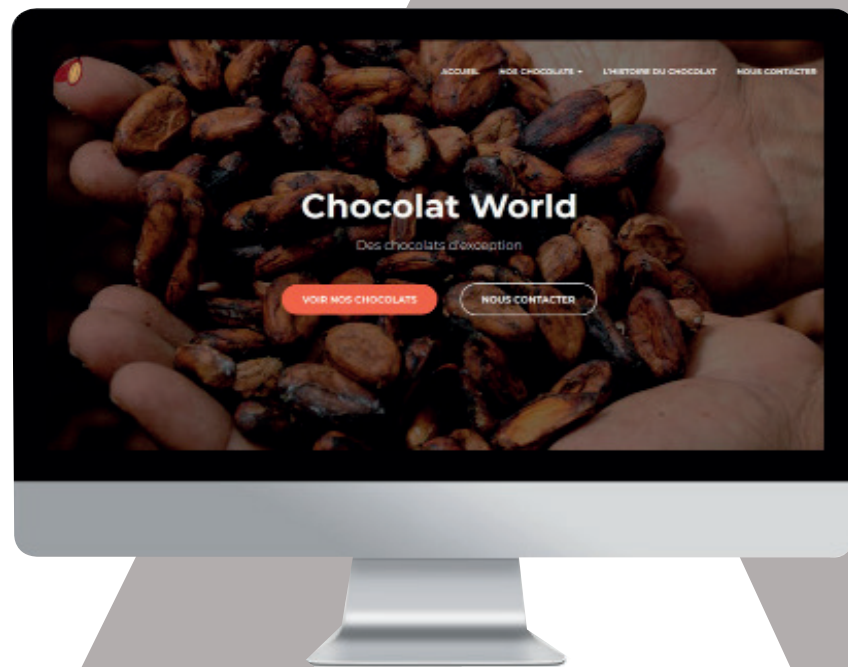

PORTFOLIO

Réalisation sur le thème de l'environnement.

Affiche sur la paréidolie créée à base de lait et de peinture.

Création d'un packaging pour la brioche
La Pompe de Saint Jacques.

Conception d'un site internet sur WordPress.