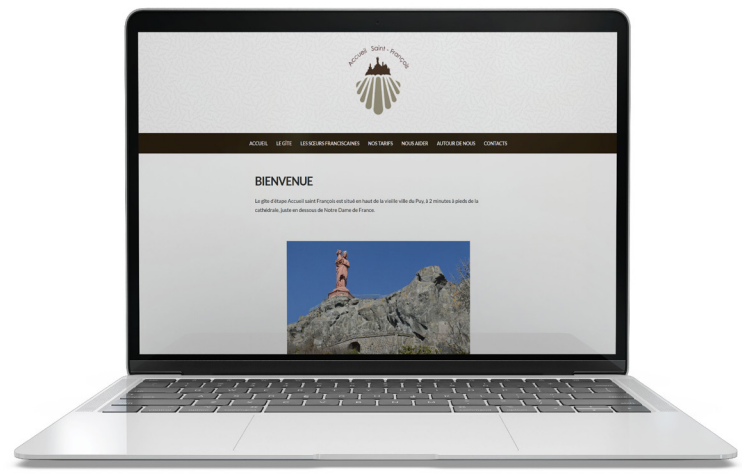

Le Puy-en-Velay